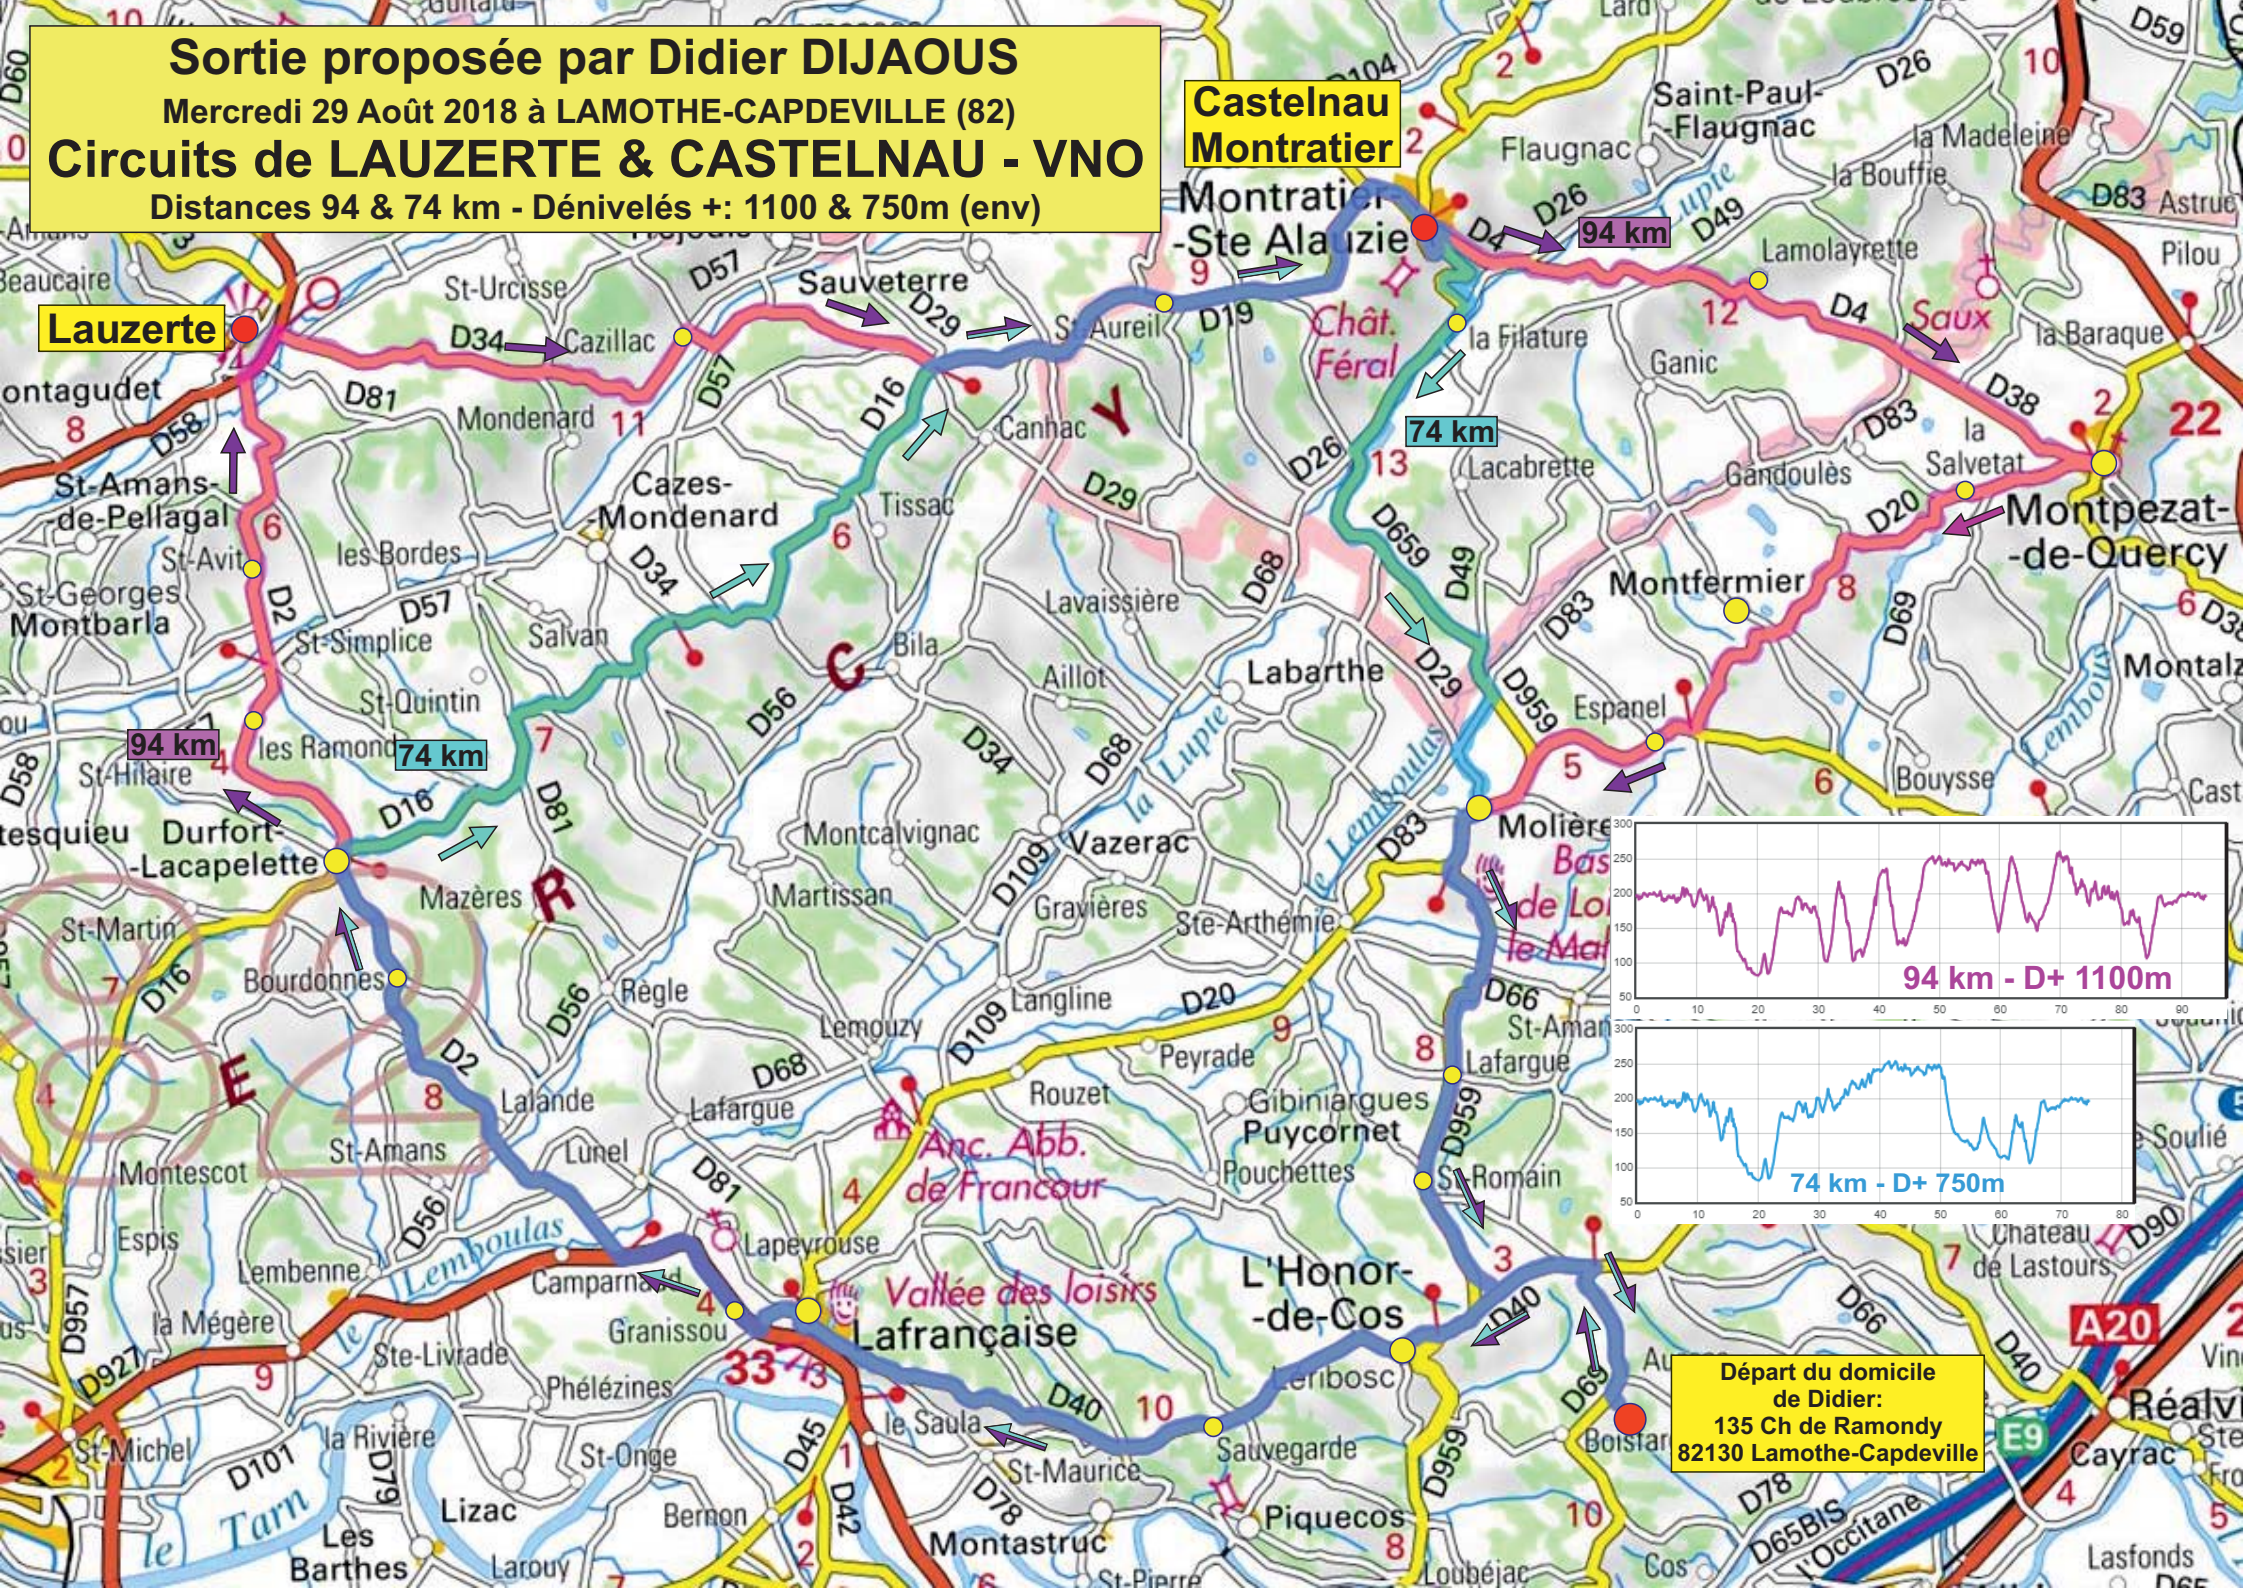

Sortie proposée par Didier DIJAOUS

Mercredi 29 Août 2018 à LAMOTHE-CAPDEVILLE (82)

Circuits de LAUZERTE & CASTELNAU - VNO

Distances 94 & 74 km - Dénivelés +: 1100 & 750m (env)

Lauzerte

**Castelnau
Montrater**

94 km

74 km

94 km

74 km

94 km - D+ 1100m

74 km - D+ 750m

Départ du domicile
de Didier:
135 Ch de Ramondy
82130 Lamothe-Capdeville